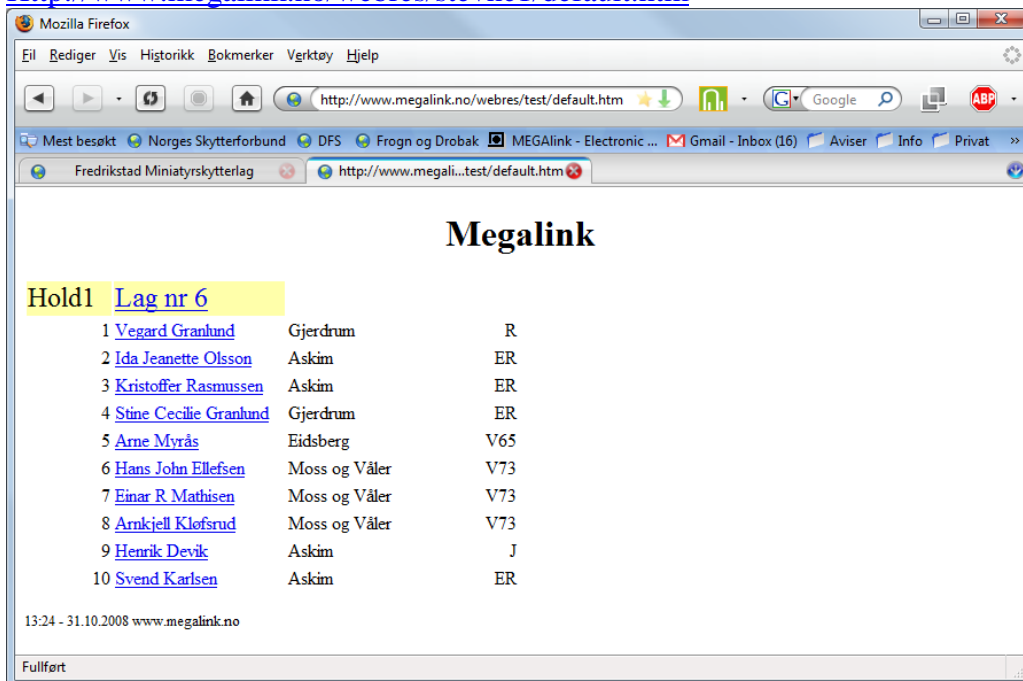

Legg så linken til siden ut på hjemmesiden så er alt klart.

www.megalink.no – ftp serveren
/webres/stevne1/ - stien til mappen der filene ligger
Default.htm – startfilen

Adressen for dette oppsettet blir da:

[Http://www.megalink.no/webres/stevne1/default.htm](http://www.megalink.no/webres/stevne1/default.htm)